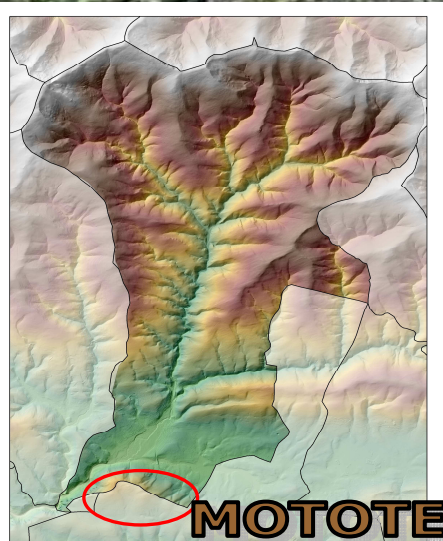

~ AÑO 2015

CASA DEL MAYORAZGO

TORRUCO-SAN MILLAN

ALTO PEDROSO DESDE EL TORRUCO

ENERO

Lunes	Martes	Miércoles	Jueves	Viernes	Sábado	Domingo
			1	2	3	4
5	6	7	8	9	10	11
12	13	14	15	16	17	18
19	20	21	22	23	24	25
26	27	28	29	30	31	

EL TUNEL

LA FERRERIA

FEBRERO

Lunes	Martes	Miércoles	Jueves	Viernes	Sábado	Domingo
						1
2	3	4	5	6	7	8
9	10	11	12	13	14	15
16	17	18	19	20	21	22
23	24	25	26	27	28	

MOTOTE

LA DEMANDA DESDE MOTOTE

MARZO

Lunes	Martes	Miércoles	Jueves	Viernes	Sábado	Domingo
						1
2	3	4	5	6	7	8
9	10	11	12	13	14	15
16	17	18	19	20	21	22
23	24	25	26	27	28	29
30	31					

BARBADILLO DE HERREROS BAJO LA LLUVIA

ABRIL

Lunes	Martes	Miércoles	Jueves	Viernes	Sábado	Domingo
		1	2	3	4	5
6	7	8	9	10	11	12
13	14	15	16	17	18	19
20	21	22	23	24	25	26
27	28	29	30			

OVEJAS EN PEDRO BARRIO