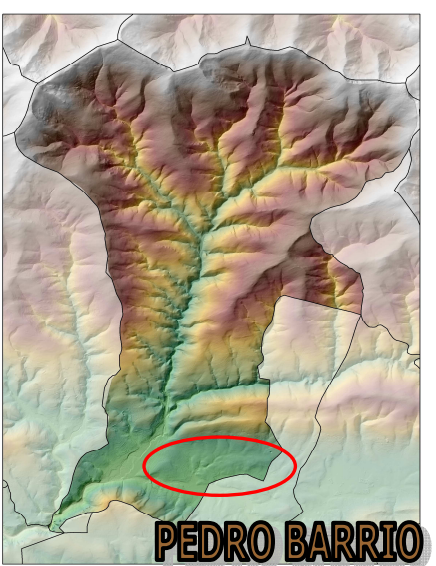

~ AÑO 2015

CASA DEL MAYORAZGO

TORRUCO-SAN MILLAN

ALTO PEDROSO DESDE EL TORRUCO

ENERO

Lunes	Martes	Miércoles	Jueves	Viernes	Sábado	Domingo
			1	2	3	4
5	6	7	8	9	10	11
12	13	14	15	16	17	18
19	20	21	22	23	24	25
26	27	28	29	30	31	

EL TUNEL

LA FERRERIA

FEBRERO

Lunes	Martes	Miércoles	Jueves	Viernes	Sábado	Domingo
						1
2	3	4	5	6	7	8
9	10	11	12	13	14	15
16	17	18	19	20	21	22
23	24	25	26	27	28	

MOTOTE

LA DEMANDA DESDE MOTOTE

MARZO

Lunes	Martes	Miércoles	Jueves	Viernes	Sábado	Domingo
						1
2	3	4	5	6	7	8
9	10	11	12	13	14	15
16	17	18	19	20	21	22
23	24	25	26	27	28	29
30	31					

BARBADILLO DE HERREROS BAJO LA LLUVIA

ABRIL

Lunes	Martes	Miércoles	Jueves	Viernes	Sábado	Domingo
		1	2	3	4	5
6	7	8	9	10	11	12
13	14	15	16	17	18	19
20	21	22	23	24	25	26
27	28	29	30			

OVEJAS EN PEDRO BARRIO